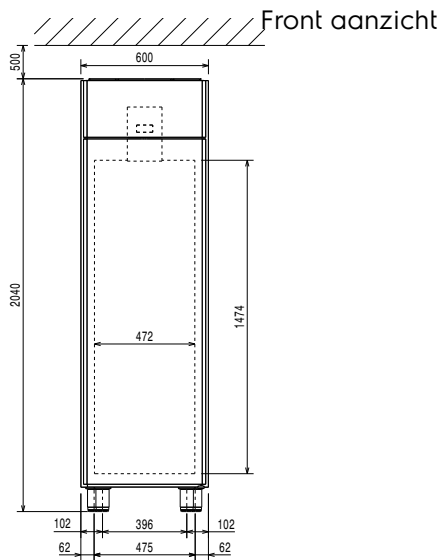

EI = Elektrische aansluiting
RI = Remote koeling aansluiting
RO = Remote aansluiting