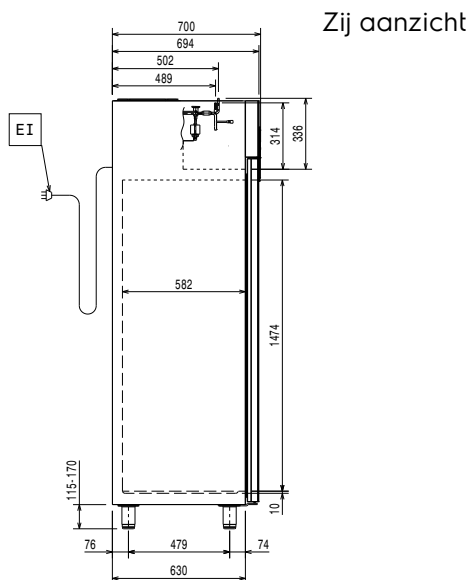

EI = Elektrische aansluiting
RI = Remote koeling aansluiting
RO = Remote aansluiting