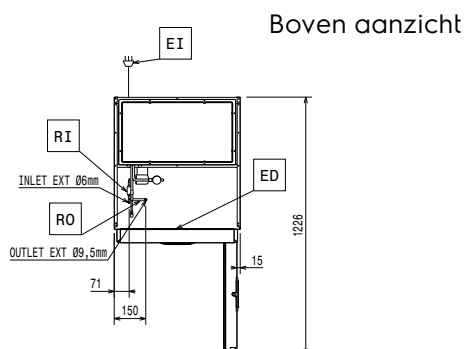

Elektrisch

Voltage:
691235 (PS04R1FRL) 230 V/1 ph/50 Hz
Aangesloten vermogen: 0.13 kW

Algemene Gegevens:

Capaciteit bruto: 470 lt
Deur scharnieren: Links
Afmetingen, extern, breedte: 600 mm
Afmetingen, extern, diepte: 700 mm
Afmetingen, extern, diepte met geopende deuren: 1226 mm
Afmetingen, extern, hoogte: 2040 mm
Aantal en type deur: 1 Volle deur
Binnenafmeting, breedte: 472 mm
Binnenafmetingen, diepte: 582 mm
Binnenafmetingen, hoogte: 1474 mm
Hoogte verstelling: 15/40 mm
Aantal en type meegeleverde roosters: 5 - 520x442
Extern materiaal type: Roestvrijstaal AISI 304
Intern materiaal type: Roestvrijstaal AISI 304
Aantal bevestigingspunten en afstand: 44; 22 mm

Overige koeling gegevens:

Controle type: Digitaal
Koelmiddel: R134a;R513A;R426A
Werking: Geventileerd
Koelunit: Remote
Aanbevolen koelvermogen* 320 W
Bij verdampings temperatuur -10 °C
Bij condensatie temperatuur 55 °C
Max. omgevings temperatuur 32 °C
Remote afvoer aansluiting 9.5 mm
Remote toevoer aansluiting 6 mm